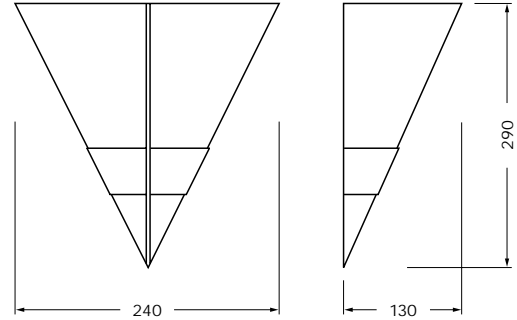

Wandleuchte für Kompaktleuchtstofflampe mit senkrechter Lampenanordnung

Gehäuse:
Stahlblech / Kristallglas

Art.-Nr.	Gehäuse	Fassung	Bestückung
8210.1014	weiß	G 24 d-1	1 x 13 W TC-D
8210.2014	verchromt	G 24 d-1	1 x 13 W TC-D
8210.3014	vergoldet	G 24 d-1	1 x 13 W TC-D
8210.0014	Edelstahl	G 24 d-1	1 x 13 W TC-D

Wandleuchte für Kompaktleuchtstofflampe mit senkrechter Lampenanordnung

Gehäuse: Stahl / Kristallglas

Art.-Nr.	Gehäuse	Fassung	Bestückung
8215.1012	weiß	G 23	2 x 7 W TC
8215.2012	verchromt	G 23	2 x 7 W TC
8215.3012	vergoldet	G 23	2 x 7 W TC