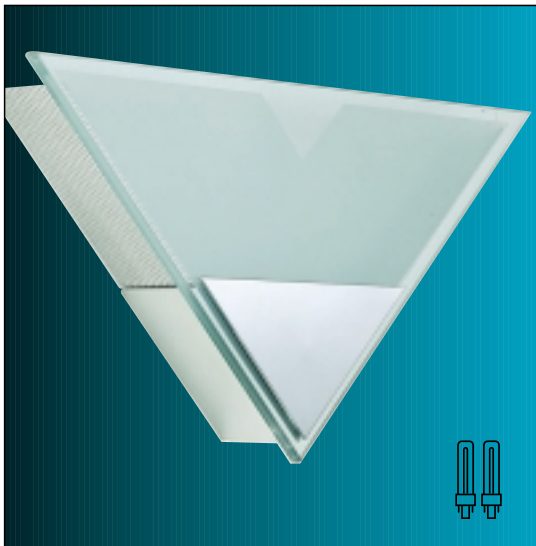

Wandleuchte für Kompaktleuchtstofflampe mit senkrechter Lampenanordnung

Gehäuse:
Stahlblech / Kristallglas

Art.-Nr.	Gehäuse	Fassung	Bestückung
8210.1014	weiß	G 24 d-1	1 x 13 W TC-D
8210.2014	verchromt	G 24 d-1	1 x 13 W TC-D
8210.3014	vergoldet	G 24 d-1	1 x 13 W TC-D
8210.0014	Edelstahl	G 24 d-1	1 x 13 W TC-D

Wandleuchte für Kompaktleuchtstofflampe mit senkrechter Lampenanordnung

Gehäuse: Stahl / Kristallglas

Art.-Nr.	Gehäuse	Fassung	Bestückung
8215.1012	weiß	G 23	2 x 7 W TC
8215.2012	verchromt	G 23	2 x 7 W TC
8215.3012	vergoldet	G 23	2 x 7 W TC